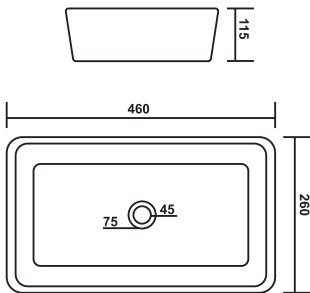

Product : Table Top Basin  
 Dimension : 330 X 330 X 130mm  
 (13" X 13" X 5")

**PCTB-74028-CUREL**

Product : Table Top Basin  
 Dimension : 510 X 390 X 110mm  
 (20" X 15" X 4")

## PCTB-74030-CARO

Product : Table Top Basin  
Dimension : 710 X 390 X 140mm  
(28" X 15" X 6")

## PCTB-74031-CYLOX

Product : Table Top Basin  
Dimension : 455 X 330 X 140mm  
(18" X 13" X 6")

**PCTB-74032-CYLEN**

Product : Table Top Basin  
 Dimension : 565 X 385 X 115mm  
 (22" X 15" X 4")

**PCTB-74033-CYPRA**

Product : Table Top Basin  
 Dimension : 460 X 260 X 115mm  
 (18" X 10" X 5")

**PCTB-74034-CYREX**

Product : Table Top Basin  
 Dimension : 460 X 250 X 115mm  
 (18" X 10" X 5")