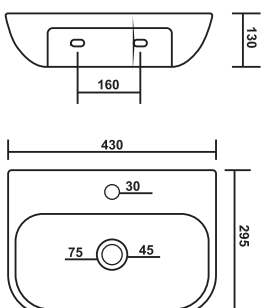

PCWB-75012-RIRA

Product : Table Top / Wall Hung Basin
Dimension : 430 X 295 X 130mm
(17" X 12" X 5")