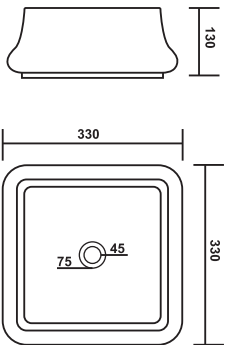

## PCTB-74024-CIXOR

Product : Table Top Basin  
Dimension : 480 X 370 X 125mm  
(19" X 15" X 5")

## PCTB-74025-CIDON

Product : Table Top Basin  
Dimension : 385 X 385 X 140mm  
(15" X 15" X 6")

**PCTB-74026-CIRAN**

Product : Table Top Basin  
 Dimension : 485 X 345 X 135mm  
 (19" X 14" X 5")

**PCTB-74027-CADI**

Product : Table Top Basin  
 Dimension : 330 X 330 X 130mm  
 (13" X 13" X 5")

**PCTB-74028-CUREL**

Product : Table Top Basin  
 Dimension : 510 X 390 X 110mm  
 (20" X 15" X 4")