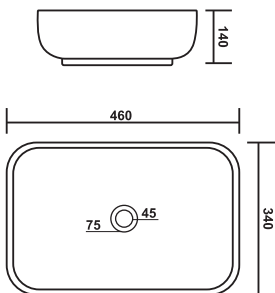

## PCTB-74035-CYSOR

Product : Table Top Basin  
Dimension : 415 X 415 X 150mm  
(16" X 16" X 6")

## PCTB-74036-CERON

Product : Table Top Basin  
Dimension : 340 X 340 X 140mm  
(13" X 13" X 6")

## PCTB-74037-CEROX

Product : Table Top Basin  
Dimension : 520 X 380 X 150mm  
(20" X 15" X 6")

**PCTB-74038-CERAL**

Product : Table Top Basin  
 Dimension : 580 X 410 X 165mm  
 (23" X 16" X 7")

**PCTB-74039-CERIX**

Product : Table Top Basin  
 Dimension : 460 x 340 x 140mm  
 (18" x 13" x 6")

**PCTB-74040-CERVO**

Product : Table Top Basin  
 Dimension : 480 X 370 X 125mm  
 (19" X 15" X 5")