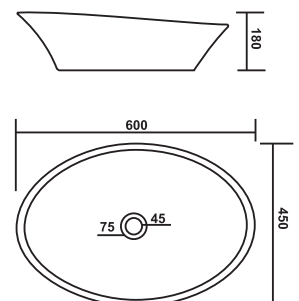

Product : Table Top Basin  
 Dimension : 830 X 430 X 140mm  
 (33" X 17" X 6")

**PCTB-74010-COVA**

Product : Table Top Basin  
 Dimension : 480 X 380 X 140mm  
 (19" X 15" X 6")

## PCTB-74011-CYNA

Product : Table Top Basin  
Dimension : 500 X 375 X 140mm  
(20" X 15" X 6")

## PCTB-74012-CIRA

Product : Table Top Basin  
Dimension : 560 X 380 X 150mm  
(22" X 15" X 6")

## PCTB-74013-CYLO

Product : Table Top Basin  
Dimension : 600 X 450 X 180mm  
(24" X 18" X 7")

**PCTB-74014-CEVON**

Product : Table Top Basin  
 Dimension : 550 X 430 X 140mm  
 (22" X 17" X 6")

**PCTB-74015-CENIX**