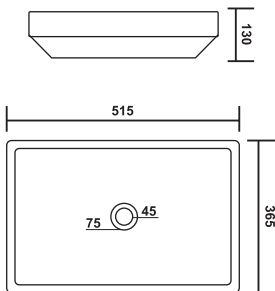

PCTB-74060-CRYL

Product : Table Top Basin
Dimension : 515 X 365 X 130mm
(20" X 14" X 5")