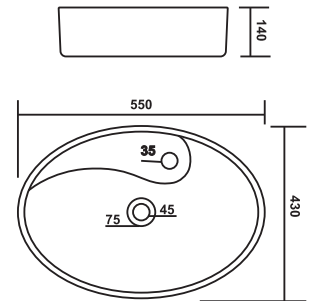

## PCTB-74011-CYNA

Product : Table Top Basin  
Dimension : 500 X 375 X 140mm  
(20" X 15" X 6")

## PCTB-74012-CIRA

Product : Table Top Basin  
Dimension : 560 X 380 X 150mm  
(22" X 15" X 6")

## PCTB-74013-CYLO

Product : Table Top Basin  
Dimension : 600 X 450 X 180mm  
(24" X 18" X 7")

**PCTB-74014-CEVON**

Product : Table Top Basin  
 Dimension : 550 X 430 X 140mm  
 (22" X 17" X 6")

**PCTB-74015-CENIX**

Product : Table Top Basin  
 Dimension : 570 X 390 X 150mm  
 (22" X 15" X 6")

**PCTB-74016-CAZON**

Product : Table Top Basin  
 Dimension : 550 X 390 X 120mm  
 (22" X 15" X 5")