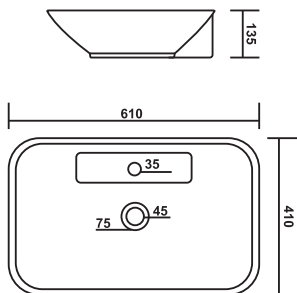

PCTB-74018-CARIO

Product : Table Top Basin
Dimension : 610 X 410 X 135mm
(24" X 16" X 5")