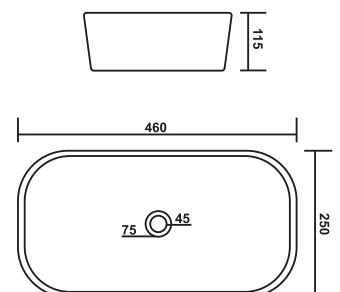

## PCTB-74030-CARO

Product : Table Top Basin  
Dimension : 710 X 390 X 140mm  
(28" X 15" X 6")

## PCTB-74031-CYLOX

Product : Table Top Basin  
Dimension : 455 X 330 X 140mm  
(18" X 13" X 6")

**PCTB-74032-CYLEN**

Product : Table Top Basin  
 Dimension : 565 X 385 X 115mm  
 (22" X 15" X 4")

**PCTB-74033-CYPRA**

Product : Table Top Basin  
 Dimension : 460 X 260 X 115mm  
 (18" X 10" X 5")

**PCTB-74034-CYREX**

Product : Table Top Basin  
 Dimension : 460 X 250 X 115mm  
 (18" X 10" X 5")