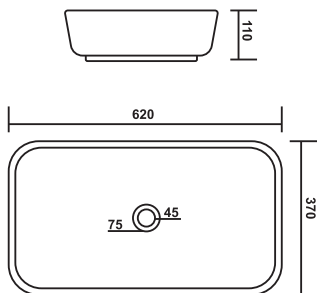

## PCTB-74001-CERA

Product : Table Top Basin  
Dimension : 800 X 400 X 140mm  
(31" X 16" X 6")

**PCTB-74002-CIRO**

Product : Table Top Basin  
 Dimension : 815 X 410 X 130mm  
 (32" X 16" X 5")

**PCTB-74003-CIVA**

Product : Table Top Basin  
 Dimension : 770 X 390 X 140mm  
 (30" X 15" X 6")

**PCTB-74004-CARY**

Product : Table Top Basin  
 Dimension : 620 X 350 X 110mm  
 (24" X 14" X 4")

## PCTB-74005-CENO

Product : Table Top Basin  
Dimension : 600 X 400 X 140mm  
(24" X 16" X 6")

## PCTB-74006-CUBE

Product : Table Top Basin  
Dimension : 620 X 370 X 110mm  
(24" X 15" X 4")