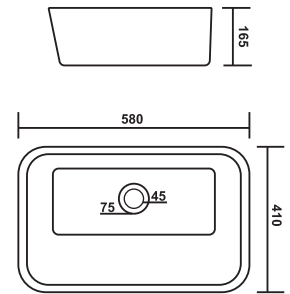

## PCTB-74035-CYSOR

Product : Table Top Basin  
Dimension : 415 X 415 X 150mm  
(16" X 16" X 6")

## PCTB-74036-CERON

Product : Table Top Basin  
Dimension : 340 X 340 X 140mm  
(13" X 13" X 6")

## PCTB-74037-CEROX

Product : Table Top Basin  
Dimension : 520 X 380 X 150mm  
(20" X 15" X 6")

**PCTB-74038-CERAL**

Product : Table Top Basin  
 Dimension : 580 X 410 X 165mm  
 (23" X 16" X 7")

**PCTB-74039-CERIX**

Product : Table Top Basin  
 Dimension : 460 x 340 x 140mm  
 (18" x 13" x 6")

**PCTB-74040-CERVO**

Product : Table Top Basin  
 Dimension : 480 X 370 X 125mm  
 (19" X 15" X 5")