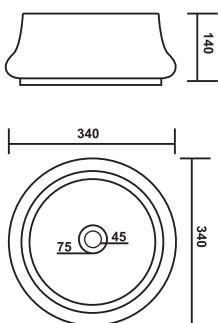

PCTB-74063-CLYRA

Product : Table Top Basin
Dimension : 340 X 340 X 140mm
(13" X 13" X 6")