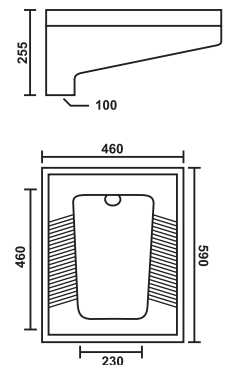

PCPN-70106-NYLON

Product : Orissa Pan
Dimension : 590 X 460 X 255mm