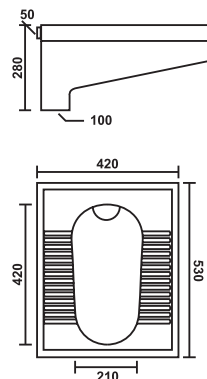

Dimension : 320 X 300 X 460mm

**PCUN-79008-ULIN**

Product : Urinal

Dimension : 445 X 360 X 100mm

**PCPN-70101-NIVO**

Product : Orissa Pan  
 Dimension : 530 X 420 X 280mm

**PCPN-70102-NEXA**

Product : Orissa Pan  
 Dimension : 520 X 420 X 180mm