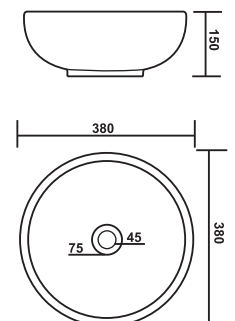

## PCTB-74054-CYVON

Product : Table Top Basin  
Dimension : 360 X 290 X 125mm  
(14" X 11" X 5")

## PCTB-74055-CISAN

Product : Table Top Basin  
Dimension : 500 X 370 X 150mm  
(20" X 14" X 6")

**PCTB-74056-CITAN**

Product : Table Top Basin  
 Dimension : 405 X 405 X 115mm  
 (20" X 20" X 5")

**PCTB-74057-CITRA**

Product : Table Top Basin  
 Dimension : 380 X 380 X 130mm  
 (20" X 20" X 5")

**PCTB-74058-CIVOR**

Product : Table Top Basin  
 Dimension : 380 X 380 X 150mm  
 (20" X 20" X 6")