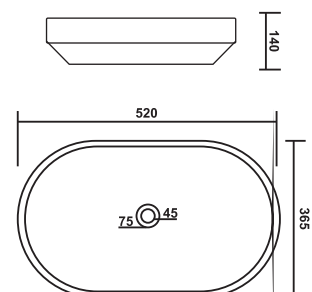

PCTB-74061-CREN

Product : Table Top Basin
Dimension : 520 X 365 X 140mm
(20" X 14" X 5")