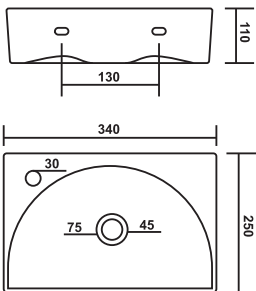

PCWB-75003-RENO

Product : Table Top / Wall Hung Basin
Dimension : 340 X 250 X 110mm
(13" X 10" X 4")