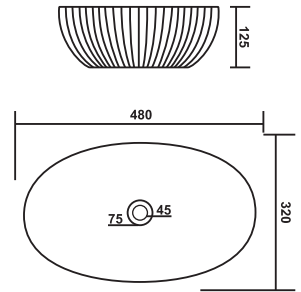

Product : Table Top Basin  
 Dimension : 520 X 385 X 130mm  
 (20" X 15" X 5")

**PCTB-74046-CYRAL**

Product : Table Top Basin  
 Dimension : 305 X 305 X 140mm  
 (12" X 12" X 6")

## PCTB-74047-CIDOX

Product : Table Top Basin  
Dimension : 530 X 415 X 160mm  
(21" X 16" X 7")

## PCTB-74048-CILAN

Product : Table Top Basin  
Dimension : 400 X 330 X 140mm  
(16" X 13" X 6")

## PCTB-74049-CILOX

Product : Table Top Basin  
Dimension : 550 X 395 X 120mm  
(22" X 15" X 5")

**PCTB-74050-CILVO**

Product : Table Top Basin  
 Dimension : 480 X 320 X 125mm  
 (19" X 13" X 5")

**PCTB-74051-CIMAX**