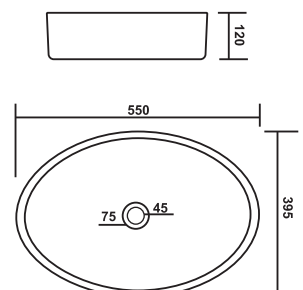

PCTB-74049-CILOX

Product : Table Top Basin
Dimension : 550 X 395 X 120mm
(22" X 15" X 5")