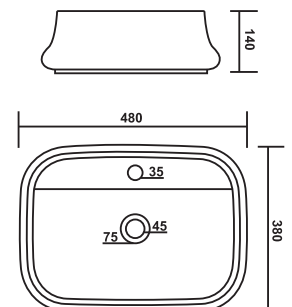

## PCTB-74005-CENO

Product : Table Top Basin  
Dimension : 600 X 400 X 140mm  
(24" X 16" X 6")

## PCTB-74006-CUBE

Product : Table Top Basin  
Dimension : 620 X 370 X 110mm  
(24" X 15" X 4")

## PCTB-74007-CAVO

Product : Table Top Basin  
Dimension : 615 X 360 X 150mm  
(24" X 14" X 6")

**PCTB-74008-CITO**

Product : Table Top Basin  
 Dimension : 610 X 410 X 150mm  
 (24" X 16" X 6")

**PCTB-74009-CORA**

Product : Table Top Basin  
 Dimension : 830 X 430 X 140mm  
 (33" X 17" X 6")

**PCTB-74010-COVA**

Product : Table Top Basin  
 Dimension : 480 X 380 X 140mm  
 (19" X 15" X 6")