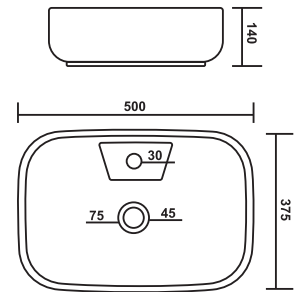

## PCTB-74006-CUBE

Product : Table Top Basin  
Dimension : 620 X 370 X 110mm  
(24" X 15" X 4")

## PCTB-74007-CAVO

Product : Table Top Basin  
Dimension : 615 X 360 X 150mm  
(24" X 14" X 6")

**PCTB-74008-CITO**

Product : Table Top Basin  
 Dimension : 610 X 410 X 150mm  
 (24" X 16" X 6")

**PCTB-74009-CORA**

Product : Table Top Basin  
 Dimension : 830 X 430 X 140mm  
 (33" X 17" X 6")

**PCTB-74010-COVA**

Product : Table Top Basin  
 Dimension : 480 X 380 X 140mm  
 (19" X 15" X 6")

## PCTB-74011-CYNA

Product : Table Top Basin  
Dimension : 500 X 375 X 140mm  
(20" X 15" X 6")