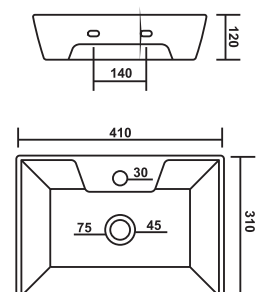

PCWB-75004-RION

Product : Table Top / Wall Hung Basin
Dimension : 410 X 310 X 120mm
(16" X 12" X 5")