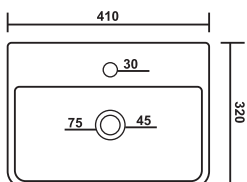

## PCWB-75012-RIRA

Product : Table Top / Wall Hung Basin  
Dimension : 430 X 295 X 130mm  
(17" X 12" X 5")

**PCWB-75013-RAVON**

Product : Table Top / Wall Hung Basin  
 Dimension : 460 X 355 X 155mm  
 (18" X 14" X 6")

**PCWB-75014-RYNOR**

Product : Table Top / Wall Hung Basin  
 Dimension : 410 X 320 X 120mm  
 (16" X 13" X 5")