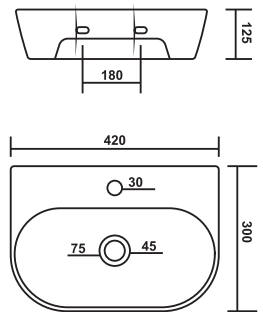

TABLE TOP / WALL HUNG BASIN

PCWB-75011-RILO

Product : Table Top / Wall Hung Basin
Dimension : 420 X 300 X 125mm
(17" X 12" X 5")