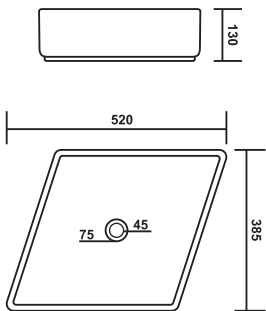

## PCTB-74042-CEVAN

Product : Table Top Basin  
Dimension : 470 X 335 X 135mm  
(19" X 13" X 5")

## PCTB-74043-CEVIX

Product : Table Top Basin  
Dimension : 410 X 310 X 140mm  
(16" X 12" X 6")

**PCTB-74044-CAVIX**

Product : Table Top Basin  
 Dimension : 430 X 430 X 110mm  
 (17" X 17" X 4")

**PCTB-74045-CYTEX**

Product : Table Top Basin  
 Dimension : 520 X 385 X 130mm  
 (20" X 15" X 5")

**PCTB-74046-CYRAL**

Product : Table Top Basin  
 Dimension : 305 X 305 X 140mm  
 (12" X 12" X 6")