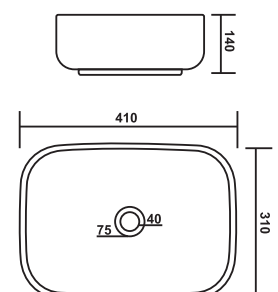

PCTB-74043-CEVIX

Product : Table Top Basin
Dimension : 410 X 310 X 140mm
(16" X 12" X 6")