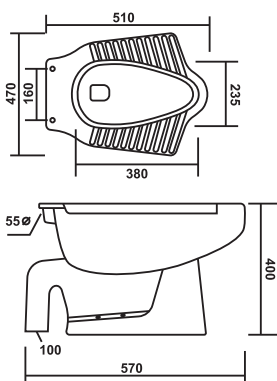

Product : Water Closet  
 Dimension : 580 X 370 X 400mm  
 Seat Cover : Slim Soft Close  
 Roughing-in : S-Trap : 100mm(4")

**PCWC-73011-LERIX**  
 Product : Water Closet  
 Dimension : 505 X 355 X 405mm

## PCWC-73013-LIXOR

Product : Water Closet  
Dimension : 550 X 360 X 400mm

**PCWC-73014-LUNO**

Product : Water Closet

Dimension : 570 X 470 X 400mm

**PCWC-73015-LYSI**

Product : Water Closet

Dimension : 570 X 470 X 400mm

## PCTB-74001-CERA

Product : Table Top Basin  
Dimension : 800 X 400 X 140mm  
(31" X 16" X 6")

**PCTB-74002-CIRO**

Product : Table Top Basin  
 Dimension : 815 X 410 X 130mm  
 (32" X 16" X 5")

**PCTB-74003-CIVA**