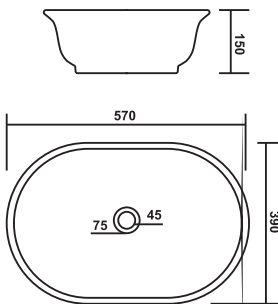

## PCTB-74011-CYNA

Product : Table Top Basin  
Dimension : 500 X 375 X 140mm  
(20" X 15" X 6")

## PCTB-74012-CIRA

Product : Table Top Basin  
Dimension : 560 X 380 X 150mm  
(22" X 15" X 6")

## PCTB-74013-CYLO

Product : Table Top Basin  
Dimension : 600 X 450 X 180mm  
(24" X 18" X 7")

**PCTB-74014-CEVON**

Product : Table Top Basin  
 Dimension : 550 X 430 X 140mm  
 (22" X 17" X 6")

**PCTB-74015-CENIX**

Product : Table Top Basin  
 Dimension : 570 X 390 X 150mm  
 (22" X 15" X 6")

**PCTB-74016-CAZON**

Product : Table Top Basin  
 Dimension : 550 X 390 X 120mm  
 (22" X 15" X 5")