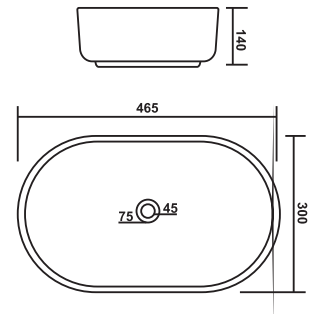

TABLE TOP BASIN

PCTB-74029-CUVAN

Product : Table Top Basin
Dimension : 465 X 300 X 140mm
(18" X 12" X 6")