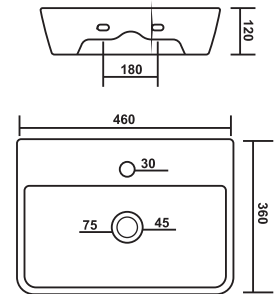

## PCWB-75005-ROXY

Product : Table Top / Wall Hung Basin  
Dimension : 460 X 310 X 140mm  
(18" X 12" X 6")

**PCWB-75002-REXA**

Product : Table Top / Wall Hung Basin  
 Dimension : 460 X 360 X 120mm  
 (18" X 14" X 5")