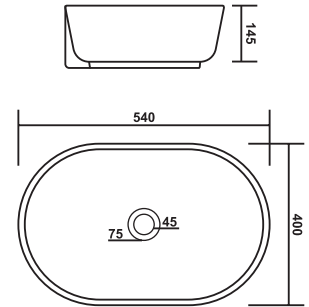

## PCTB-74017-CEVIA

Product : Table Top Basin  
Dimension : 410 X 310 X 110mm  
(16" X 12" X 4")

## PCTB-74019-CORMA

Product : Table Top Basin  
Dimension : 650 X 410 X 140mm  
(26" X 16" X 6")

**PCTB-74020-CYSTO**

Product : Table Top Basin  
 Dimension : 500 X 390 X 145mm  
 (20" X 15" X 6")

**PCTB-74021-CAXON**

Product : Table Top Basin  
 Dimension : 490 X 300 X 125mm  
 (19" X 12" X 5")

**PCTB-74022-CEVOR**

Product : Table Top Basin  
 Dimension : 625 X 420 X 100mm  
 (25" X 17" X 4")

## PCTB-74023-CIREX

Product : Table Top Basin  
Dimension : 540 X 400 X 145mm  
(21" X 16" X 6")