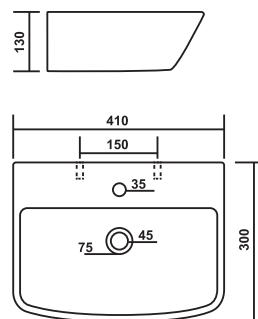

TABLE TOP / WALL HUNG BASIN

PCWB-75001-RIVO

Product : Table Top / Wall Hung Basin
Dimension : 410 X 300 X 130mm
(16" X 12" X 5")