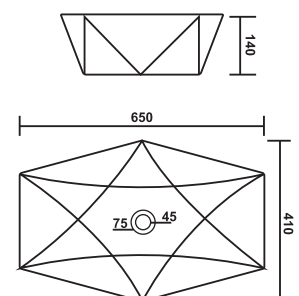

PCTB-74019-CORMA

Product : Table Top Basin
Dimension : 650 X 410 X 140mm
(26" X 16" X 6")