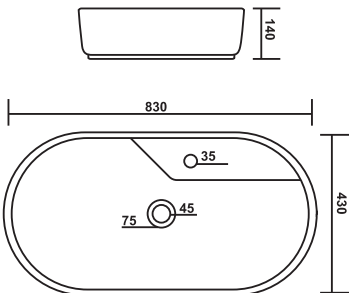

## PCTB-74006-CUBE

Product : Table Top Basin  
Dimension : 620 X 370 X 110mm  
(24" X 15" X 4")

## PCTB-74007-CAVO

Product : Table Top Basin  
Dimension : 615 X 360 X 150mm  
(24" X 14" X 6")

**PCTB-74008-CITO**

Product : Table Top Basin  
 Dimension : 610 X 410 X 150mm  
 (24" X 16" X 6")

**PCTB-74009-CORA**

Product : Table Top Basin  
 Dimension : 830 X 430 X 140mm  
 (33" X 17" X 6")

**PCTB-74010-COVA**

Product : Table Top Basin  
 Dimension : 480 X 380 X 140mm  
 (19" X 15" X 6")