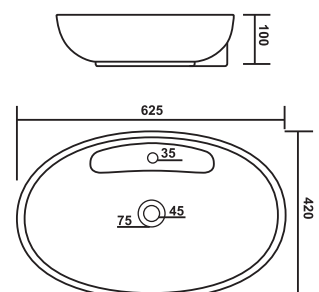

## PCTB-74017-CEVIA

Product : Table Top Basin  
Dimension : 410 X 310 X 110mm  
(16" X 12" X 4")

## PCTB-74018-CARIO

Product : Table Top Basin  
Dimension : 610 X 410 X 135mm  
(24" X 16" X 5")

## PCTB-74019-CORMA

Product : Table Top Basin  
Dimension : 650 X 410 X 140mm  
(26" X 16" X 6")

**PCTB-74020-CYSTO**

Product : Table Top Basin  
 Dimension : 500 X 390 X 145mm  
 (20" X 15" X 6")

**PCTB-74021-CAXON**

Product : Table Top Basin  
 Dimension : 490 X 300 X 125mm  
 (19" X 12" X 5")

**PCTB-74022-CEVOR**

Product : Table Top Basin  
 Dimension : 625 X 420 X 100mm  
 (25" X 17" X 4")