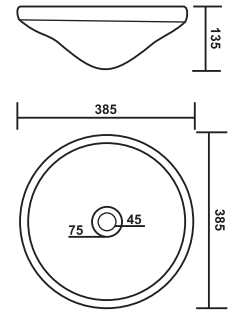

TABLE TOP BASIN

PCTB-74059-CIXAR

Product : Table Top Basin
Dimension : 385 X 385 X 135mm
(15" X 15" X 5")