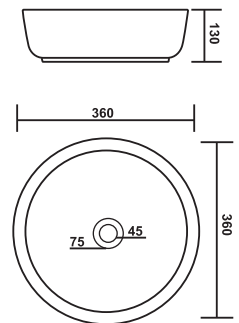

## PCTB-74060-CRYL

Product : Table Top Basin  
Dimension : 515 X 365 X 130mm  
(20" X 14" X 5")

## PCTB-74061-CREN

Product : Table Top Basin  
Dimension : 520 X 365 X 140mm  
(20" X 14" X 5")

**PCTB-74062-CRUZ**

Product : Table Top Basin  
 Dimension : 360 X 360 X 130mm  
 (14" X 14" X 5")

**PCTB-74063-CLYRA**