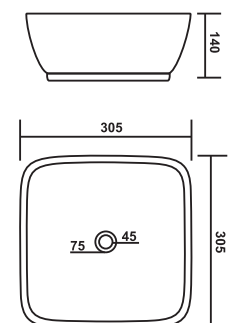

## PCTB-74041-CERYN

Product : Table Top Basin  
Dimension : 460 X 340 X 150mm  
(18" X 13" X 6")

## PCTB-74042-CEVAN

Product : Table Top Basin  
Dimension : 470 X 335 X 135mm  
(19" X 13" X 5")

## PCTB-74043-CEVIX

Product : Table Top Basin  
Dimension : 410 X 310 X 140mm  
(16" X 12" X 6")

**PCTB-74044-CAVIX**

Product : Table Top Basin  
 Dimension : 430 X 430 X 110mm  
 (17" X 17" X 4")

**PCTB-74045-CYTEX**

Product : Table Top Basin  
 Dimension : 520 X 385 X 130mm  
 (20" X 15" X 5")

**PCTB-74046-CYRAL**

Product : Table Top Basin  
 Dimension : 305 X 305 X 140mm  
 (12" X 12" X 6")