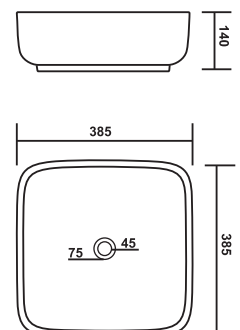

PCTB-74025-CIDON

Product : Table Top Basin
Dimension : 385 X 385 X 140mm
(15" X 15" X 6")