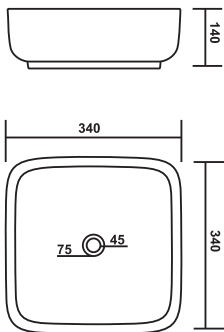

PCTB-74036-CERON

Product : Table Top Basin
Dimension : 340 X 340 X 140mm
(13" X 13" X 6")