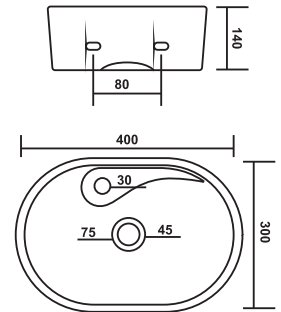

## PCWB-75006-RIZON

Product : Table Top / Wall Hung Basin  
 Dimension : 310 X 310 X 150mm  
 (12" X 12" X 6")

## PCWB-75007-RYNEX

Product : Table Top / Wall Hung Basin  
 Dimension : 310 X 330 X 140mm  
 (12" X 13" X 6")

**PCWB-75008-RARO**

Product : Table Top / Wall Hung Basin  
 Dimension : 400 X 300 X 140mm  
 (16" X 12" X 6")