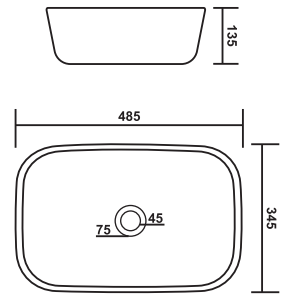

Product : Table Top Basin  
 Dimension : 490 X 300 X 125mm  
 (19" X 12" X 5")

**PCTB-74022-CEVOR**

Product : Table Top Basin  
 Dimension : 625 X 420 X 100mm  
 (25" X 17" X 4")

## PCTB-74023-CIREX

Product : Table Top Basin  
Dimension : 540 X 400 X 145mm  
(21" X 16" X 6")

## PCTB-74024-CIXOR

Product : Table Top Basin  
Dimension : 480 X 370 X 125mm  
(19" X 15" X 5")

## PCTB-74025-CIDON

Product : Table Top Basin  
Dimension : 385 X 385 X 140mm  
(15" X 15" X 6")

**PCTB-74026-CIRAN**

Product : Table Top Basin  
 Dimension : 485 X 345 X 135mm  
 (19" X 14" X 5")

**PCTB-74027-CADI**