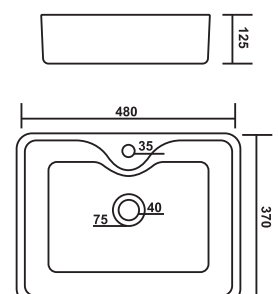

## PCTB-74036-CERON

Product : Table Top Basin  
Dimension : 340 X 340 X 140mm  
(13" X 13" X 6")

## PCTB-74037-CEROX

Product : Table Top Basin  
Dimension : 520 X 380 X 150mm  
(20" X 15" X 6")

**PCTB-74038-CERAL**

Product : Table Top Basin  
 Dimension : 580 X 410 X 165mm  
 (23" X 16" X 7")

**PCTB-74039-CERIX**

Product : Table Top Basin  
 Dimension : 460 x 340 x 140mm  
 (18" x 13" x 6")

**PCTB-74040-CERVO**

Product : Table Top Basin  
 Dimension : 480 X 370 X 125mm  
 (19" X 15" X 5")