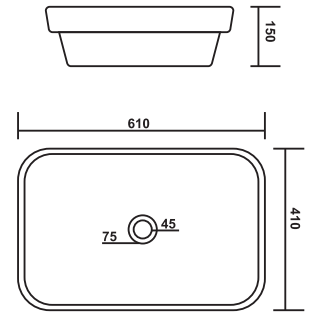

Product : Table Top Basin  
 Dimension : 770 X 390 X 140mm  
 (30" X 15" X 6")

**PCTB-74004-CARY**

Product : Table Top Basin  
 Dimension : 620 X 350 X 110mm  
 (24" X 14" X 4")

## PCTB-74005-CENO

Product : Table Top Basin  
Dimension : 600 X 400 X 140mm  
(24" X 16" X 6")

## PCTB-74006-CUBE

Product : Table Top Basin  
Dimension : 620 X 370 X 110mm  
(24" X 15" X 4")

## PCTB-74007-CAVO

Product : Table Top Basin  
Dimension : 615 X 360 X 150mm  
(24" X 14" X 6")

**PCTB-74008-CITO**

Product : Table Top Basin  
 Dimension : 610 X 410 X 150mm  
 (24" X 16" X 6")

**PCTB-74009-CORA**