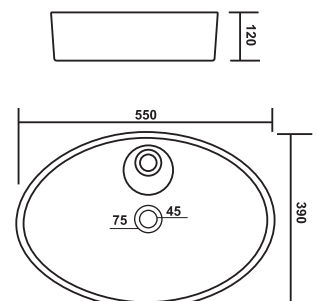

## PCTB-74011-CYNA

Product : Table Top Basin  
Dimension : 500 X 375 X 140mm  
(20" X 15" X 6")

## PCTB-74012-CIRA

Product : Table Top Basin  
Dimension : 560 X 380 X 150mm  
(22" X 15" X 6")

## PCTB-74013-CYLO

Product : Table Top Basin  
Dimension : 600 X 450 X 180mm  
(24" X 18" X 7")

**PCTB-74014-CEVON**

Product : Table Top Basin  
 Dimension : 550 X 430 X 140mm  
 (22" X 17" X 6")

**PCTB-74015-CENIX**

Product : Table Top Basin  
 Dimension : 570 X 390 X 150mm  
 (22" X 15" X 6")

**PCTB-74016-CAZON**

Product : Table Top Basin  
 Dimension : 550 X 390 X 120mm  
 (22" X 15" X 5")