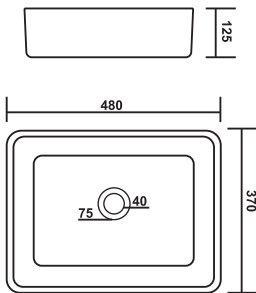

PCTB-74024-CIXOR

Product : Table Top Basin
Dimension : 480 X 370 X 125mm
(19" X 15" X 5")