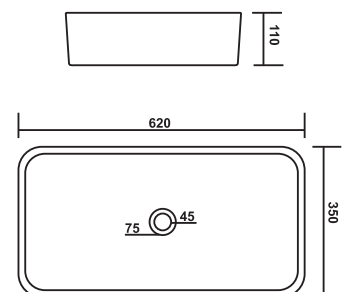

## PCWC-73013-LIXOR

Product : Water Closet  
Dimension : 550 X 360 X 400mm

**PCWC-73014-LUNO**

Product : Water Closet

Dimension : 570 X 470 X 400mm

**PCWC-73015-LYSI**

Product : Water Closet

Dimension : 570 X 470 X 400mm

## PCTB-74001-CERA

Product : Table Top Basin  
Dimension : 800 X 400 X 140mm  
(31" X 16" X 6")

**PCTB-74002-CIRO**

Product : Table Top Basin  
 Dimension : 815 X 410 X 130mm  
 (32" X 16" X 5")

**PCTB-74003-CIVA**

Product : Table Top Basin  
 Dimension : 770 X 390 X 140mm  
 (30" X 15" X 6")

**PCTB-74004-CARY**

Product : Table Top Basin  
 Dimension : 620 X 350 X 110mm  
 (24" X 14" X 4")