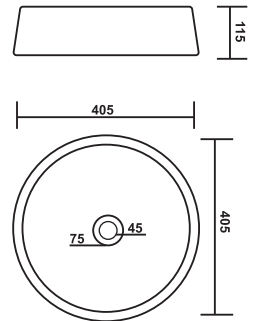

## PCTB-74054-CYVON

Product : Table Top Basin  
Dimension : 360 X 290 X 125mm  
(14" X 11" X 5")

## PCTB-74055-CISAN

Product : Table Top Basin  
Dimension : 500 X 370 X 150mm  
(20" X 14" X 6")

**PCTB-74056-CITAN**

Product : Table Top Basin  
 Dimension : 405 X 405 X 115mm  
 (20" X 20" X 5")

**PCTB-74057-CITRA**