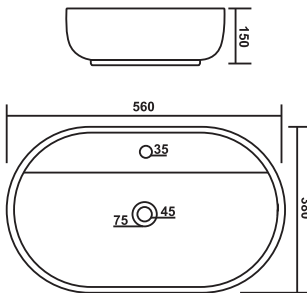

PCTB-74012-CIRA

Product : Table Top Basin
Dimension : 560 X 380 X 150mm
(22" X 15" X 6")