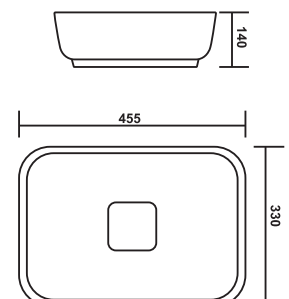

PCTB-74031-CYLOX

Product : Table Top Basin
Dimension : 455 X 330 X 140mm
(18" X 13" X 6")