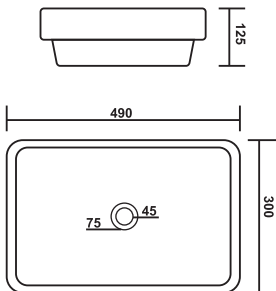

## PCTB-74017-CEVIA

Product : Table Top Basin  
Dimension : 410 X 310 X 110mm  
(16" X 12" X 4")

## PCTB-74018-CARIO

Product : Table Top Basin  
Dimension : 610 X 410 X 135mm  
(24" X 16" X 5")

## PCTB-74019-CORMA

Product : Table Top Basin  
Dimension : 650 X 410 X 140mm  
(26" X 16" X 6")

**PCTB-74020-CYSTO**

Product : Table Top Basin  
 Dimension : 500 X 390 X 145mm  
 (20" X 15" X 6")

**PCTB-74021-CAXON**

Product : Table Top Basin  
 Dimension : 490 X 300 X 125mm  
 (19" X 12" X 5")

**PCTB-74022-CEVOR**

Product : Table Top Basin  
 Dimension : 625 X 420 X 100mm  
 (25" X 17" X 4")