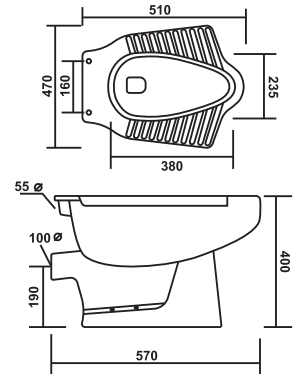

Product : Water Closet  
 Dimension : 580 X 370 X 400mm  
 Seat Cover : Slim Soft Close  
 Roughing-in : S-Trap : 100mm(4")

**PCWC-73011-LERIX**  
 Product : Water Closet  
 Dimension : 505 X 355 X 405mm

## PCWC-73013-LIXOR

Product : Water Closet  
Dimension : 550 X 360 X 400mm

**PCWC-73014-LUNO**

Product : Water Closet

Dimension : 570 X 470 X 400mm

**PCWC-73015-LYSI**

Product : Water Closet

Dimension : 570 X 470 X 400mm

## PCTB-74001-CERA

Product : Table Top Basin  
Dimension : 800 X 400 X 140mm  
(31" X 16" X 6")

**PCTB-74002-CIRO**

Product : Table Top Basin  
 Dimension : 815 X 410 X 130mm  
 (32" X 16" X 5")

**PCTB-74003-CIVA**