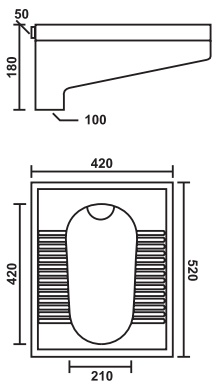

Dimension : 320 X 300 X 460mm

**PCUN-79008-ULIN**

Product : Urinal

Dimension : 445 X 360 X 100mm

**PCPN-70101-NIVO**

Product : Orissa Pan  
 Dimension : 530 X 420 X 280mm

**PCPN-70102-NEXA**

Product : Orissa Pan  
 Dimension : 520 X 420 X 180mm