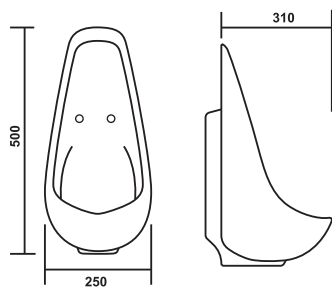

## PCCB-78012-SYNEX

Product : Corner Basin  
Dimension : 300 X 300 X 130mm  
(12" X 12" X 5")

**PCUN-79001-UROX**

Product : Urinal

Dimension : 350 X 310 X 680mm

**PCUN-79002-UVIA**

Product : Urinal

Dimension : 250 X 310 X 500mm