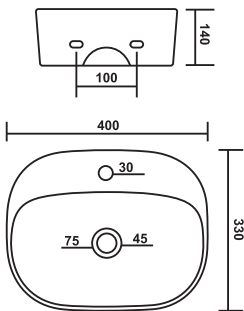

## PCWB-75006-RIZON

Product : Table Top / Wall Hung Basin  
 Dimension : 310 X 310 X 150mm  
 (12" X 12" X 6")

## PCWB-75007-RYNEX

Product : Table Top / Wall Hung Basin  
 Dimension : 310 X 330 X 140mm  
 (12" X 13" X 6")

**PCWB-75008-RARO**

Product : Table Top / Wall Hung Basin  
 Dimension : 400 X 300 X 140mm  
 (16" X 12" X 6")

**PCWB-75009-ROVEX**

Product : Table Top / Wall Hung Basin  
 Dimension : 400 X 330 X 140mm  
 (16" X 13" X 6")

**PCWB-75010-RENIX**

Product : Table Top / Wall Hung Basin  
 Dimension : 360 X 360 X 155mm  
 (14" X 14" X 6")