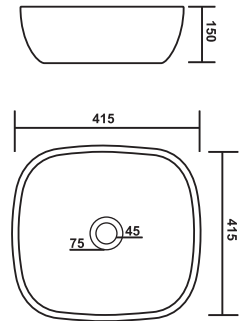

## PCTB-74030-CARO

Product : Table Top Basin  
Dimension : 710 X 390 X 140mm  
(28" X 15" X 6")

## PCTB-74031-CYLOX

Product : Table Top Basin  
Dimension : 455 X 330 X 140mm  
(18" X 13" X 6")

**PCTB-74032-CYLEN**

Product : Table Top Basin  
 Dimension : 565 X 385 X 115mm  
 (22" X 15" X 4")

**PCTB-74033-CYPRA**

Product : Table Top Basin  
 Dimension : 460 X 260 X 115mm  
 (18" X 10" X 5")

**PCTB-74034-CYREX**

Product : Table Top Basin  
 Dimension : 460 X 250 X 115mm  
 (18" X 10" X 5")

## PCTB-74035-CYSOR

Product : Table Top Basin  
Dimension : 415 X 415 X 150mm  
(16" X 16" X 6")