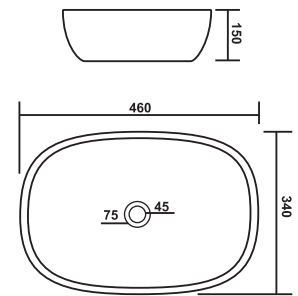

TABLE TOP BASIN

PCTB-74041-CERYN

Product : Table Top Basin
Dimension : 460 X 340 X 150mm
(18" X 13" X 6")