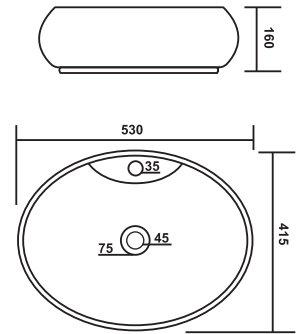

TABLE TOP BASIN

PCTB-74047-CIDOX

Product : Table Top Basin
Dimension : 530 X 415 X 160mm
(21" X 16" X 7")