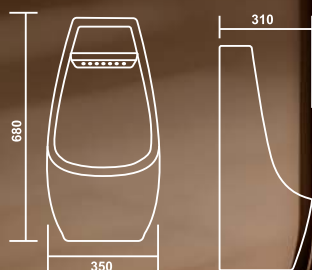

## PCCB-78012-SYNEX

Product : Corner Basin  
Dimension : 300 X 300 X 130mm  
(12" X 12" X 5")

**PCUN-79001-UROX**

Product : Urinal

Dimension : 350 X 310 X 680mm

**PCUN-79002-UVIA**

Product : Urinal

Dimension : 250 X 310 X 500mm