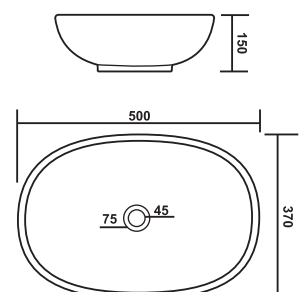

PCTB-74055-CISAN

Product : Table Top Basin
Dimension : 500 X 370 X 150mm
(20" X 14" X 6")