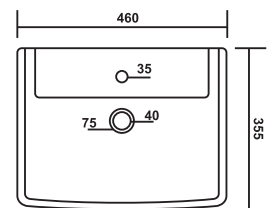

## PCWB-75012-RIRA

Product : Table Top / Wall Hung Basin  
Dimension : 430 X 295 X 130mm  
(17" X 12" X 5")

**PCWB-75013-RAVON**

Product : Table Top / Wall Hung Basin  
 Dimension : 460 X 355 X 155mm  
 (18" X 14" X 6")

**PCWB-75014-RYNOR**

Product : Table Top / Wall Hung Basin  
 Dimension : 410 X 320 X 120mm  
 (16" X 13" X 5")