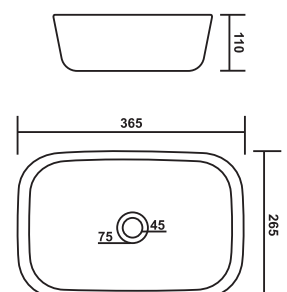

## PCTB-74048-CILAN

Product : Table Top Basin  
Dimension : 400 X 330 X 140mm  
(16" X 13" X 6")

## PCTB-74049-CILOX

Product : Table Top Basin  
Dimension : 550 X 395 X 120mm  
(22" X 15" X 5")

**PCTB-74050-CILVO**

Product : Table Top Basin  
 Dimension : 480 X 320 X 125mm  
 (19" X 13" X 5")

**PCTB-74051-CIMAX**

Product : Table Top Basin  
 Dimension : 460 X 340 X 150mm  
 (18" X 13" X 6")

**PCTB-74052-CIMON**

Product : Table Top Basin  
 Dimension : 365 X 265 X 110mm  
 (14" X 10" X 4")