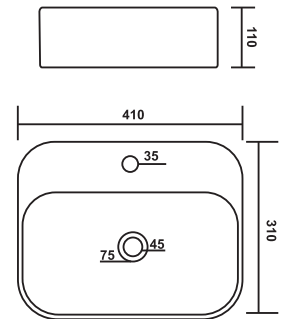

## PCTB-74011-CYNA

Product : Table Top Basin  
Dimension : 500 X 375 X 140mm  
(20" X 15" X 6")

## PCTB-74013-CYLO

Product : Table Top Basin  
Dimension : 600 X 450 X 180mm  
(24" X 18" X 7")

**PCTB-74014-CEVON**

Product : Table Top Basin  
 Dimension : 550 X 430 X 140mm  
 (22" X 17" X 6")

**PCTB-74015-CENIX**

Product : Table Top Basin  
 Dimension : 570 X 390 X 150mm  
 (22" X 15" X 6")

**PCTB-74016-CAZON**

Product : Table Top Basin  
 Dimension : 550 X 390 X 120mm  
 (22" X 15" X 5")

## PCTB-74017-CEVIA

Product : Table Top Basin  
Dimension : 410 X 310 X 110mm  
(16" X 12" X 4")