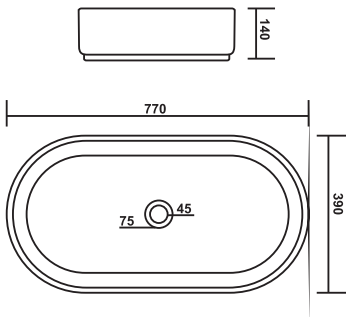

## PCWC-73013-LIXOR

Product : Water Closet  
Dimension : 550 X 360 X 400mm

**PCWC-73014-LUNO**

Product : Water Closet

Dimension : 570 X 470 X 400mm

**PCWC-73015-LYSI**

Product : Water Closet

Dimension : 570 X 470 X 400mm

## PCTB-74001-CERA

Product : Table Top Basin  
Dimension : 800 X 400 X 140mm  
(31" X 16" X 6")

**PCTB-74002-CIRO**

Product : Table Top Basin  
 Dimension : 815 X 410 X 130mm  
 (32" X 16" X 5")

**PCTB-74003-CIVA**

Product : Table Top Basin  
 Dimension : 770 X 390 X 140mm  
 (30" X 15" X 6")

**PCTB-74004-CARY**

Product : Table Top Basin  
 Dimension : 620 X 350 X 110mm  
 (24" X 14" X 4")