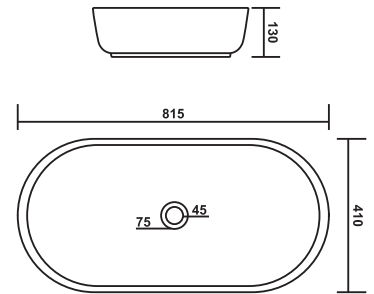

## PCWC-73013-LIXOR

Product : Water Closet  
Dimension : 550 X 360 X 400mm

**PCWC-73014-LUNO**

Product : Water Closet

Dimension : 570 X 470 X 400mm

**PCWC-73015-LYSI**

Product : Water Closet

Dimension : 570 X 470 X 400mm

# TABLE TOP BASIN

## PCTB-74001-CERA

Product : Table Top Basin  
Dimension : 800 X 400 X 140mm  
(31" X 16" X 6")

**PCTB-74002-CIRO**

Product : Table Top Basin  
 Dimension : 815 X 410 X 130mm  
 (32" X 16" X 5")

**PCTB-74003-CIVA**

Product : Table Top Basin  
 Dimension : 770 X 390 X 140mm  
 (30" X 15" X 6")

**PCTB-74004-CARY**

Product : Table Top Basin  
 Dimension : 620 X 350 X 110mm  
 (24" X 14" X 4")