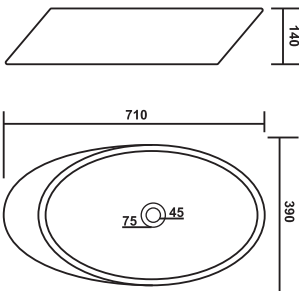

PCTB-74030-CARO

Product : Table Top Basin
Dimension : 710 X 390 X 140mm
(28" X 15" X 6")