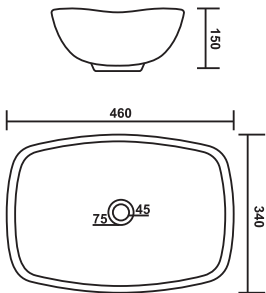

## PCTB-74049-CILOX

Product : Table Top Basin  
Dimension : 550 X 395 X 120mm  
(22" X 15" X 5")

**PCTB-74050-CILVO**

Product : Table Top Basin  
 Dimension : 480 X 320 X 125mm  
 (19" X 13" X 5")

**PCTB-74051-CIMAX**

Product : Table Top Basin  
 Dimension : 460 X 340 X 150mm  
 (18" X 13" X 6")

**PCTB-74052-CIMON**

Product : Table Top Basin  
 Dimension : 365 X 265 X 110mm  
 (14" X 10" X 4")