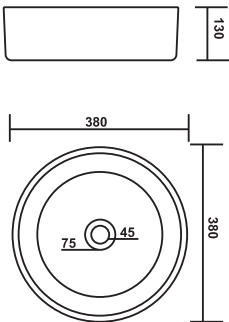

## PCTB-74054-CYVON

Product : Table Top Basin  
Dimension : 360 X 290 X 125mm  
(14" X 11" X 5")

## PCTB-74055-CISAN

Product : Table Top Basin  
Dimension : 500 X 370 X 150mm  
(20" X 14" X 6")

**PCTB-74056-CITAN**

Product : Table Top Basin  
 Dimension : 405 X 405 X 115mm  
 (20" X 20" X 5")

**PCTB-74057-CITRA**

Product : Table Top Basin  
 Dimension : 380 X 380 X 130mm  
 (20" X 20" X 5")

**PCTB-74058-CIVOR**

Product : Table Top Basin  
 Dimension : 380 X 380 X 150mm  
 (20" X 20" X 6")