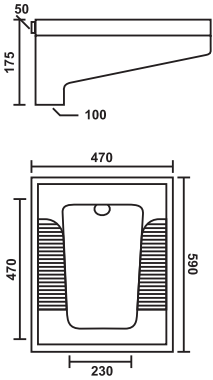

**PCPN-70103-NIRO**

Product : Orissa Pan  
 Dimension : 550 X 415 X 170mm

**PCPN-70104-NAXON**

Product : Orissa Pan  
Dimension : 590 X 450 X 310mm

**PCPN-70105-NIREX**

Product : Orissa Pan  
Dimension : 590 X 470 X 175mm