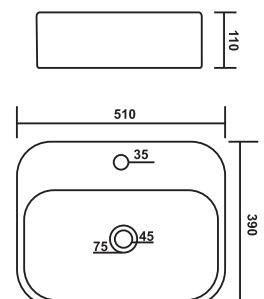

## PCTB-74023-CIREX

Product : Table Top Basin  
Dimension : 540 X 400 X 145mm  
(21" X 16" X 6")

## PCTB-74024-CIXOR

Product : Table Top Basin  
Dimension : 480 X 370 X 125mm  
(19" X 15" X 5")

## PCTB-74025-CIDON

Product : Table Top Basin  
Dimension : 385 X 385 X 140mm  
(15" X 15" X 6")

**PCTB-74026-CIRAN**

Product : Table Top Basin  
 Dimension : 485 X 345 X 135mm  
 (19" X 14" X 5")

**PCTB-74027-CADI**

Product : Table Top Basin  
 Dimension : 330 X 330 X 130mm  
 (13" X 13" X 5")

**PCTB-74028-CUREL**

Product : Table Top Basin  
 Dimension : 510 X 390 X 110mm  
 (20" X 15" X 4")