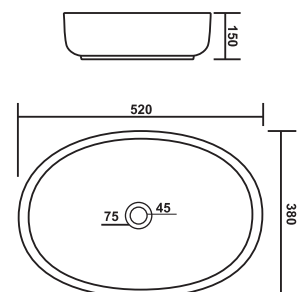

Product : Table Top Basin  
 Dimension : 460 X 260 X 115mm  
 (18" X 10" X 5")

**PCTB-74034-CYREX**

Product : Table Top Basin  
 Dimension : 460 X 250 X 115mm  
 (18" X 10" X 5")

## PCTB-74035-CYSOR

Product : Table Top Basin  
Dimension : 415 X 415 X 150mm  
(16" X 16" X 6")

## PCTB-74036-CERON

Product : Table Top Basin  
Dimension : 340 X 340 X 140mm  
(13" X 13" X 6")

## PCTB-74037-CEROX

Product : Table Top Basin  
Dimension : 520 X 380 X 150mm  
(20" X 15" X 6")

**PCTB-74038-CERAL**

Product : Table Top Basin  
 Dimension : 580 X 410 X 165mm  
 (23" X 16" X 7")

**PCTB-74039-CERIX**