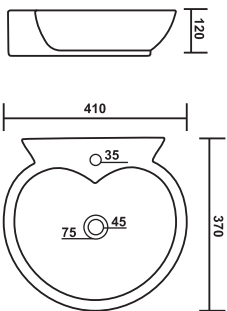

PCHB-78003-SION

Product : Wall Hung Basin
Dimension : 410 X 370 X 120mm
(16" X 15" X 5")