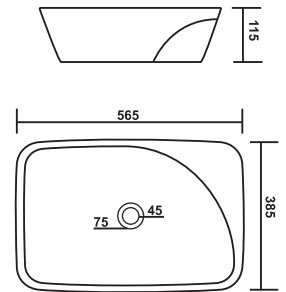

## PCTB-74029-CUVAN

Product : Table Top Basin  
Dimension : 465 X 300 X 140mm  
(18" X 12" X 6")

## PCTB-74030-CARO

Product : Table Top Basin  
Dimension : 710 X 390 X 140mm  
(28" X 15" X 6")

## PCTB-74031-CYLOX

Product : Table Top Basin  
Dimension : 455 X 330 X 140mm  
(18" X 13" X 6")

**PCTB-74032-CYLEN**

Product : Table Top Basin  
 Dimension : 565 X 385 X 115mm  
 (22" X 15" X 4")

**PCTB-74033-CYPRA**

Product : Table Top Basin  
 Dimension : 460 X 260 X 115mm  
 (18" X 10" X 5")

**PCTB-74034-CYREX**

Product : Table Top Basin  
 Dimension : 460 X 250 X 115mm  
 (18" X 10" X 5")