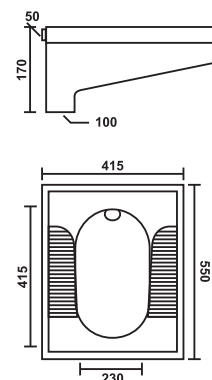

PCPN-70103-NIRO

Product : Orissa Pan
Dimension : 550 X 415 X 170mm