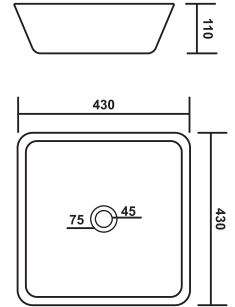

## PCTB-74041-CERYN

Product : Table Top Basin  
Dimension : 460 X 340 X 150mm  
(18" X 13" X 6")

## PCTB-74042-CEVAN

Product : Table Top Basin  
Dimension : 470 X 335 X 135mm  
(19" X 13" X 5")

## PCTB-74043-CEVIX

Product : Table Top Basin  
Dimension : 410 X 310 X 140mm  
(16" X 12" X 6")

**PCTB-74044-CAVIX**

Product : Table Top Basin  
 Dimension : 430 X 430 X 110mm  
 (17" X 17" X 4")

**PCTB-74045-CYTEX**