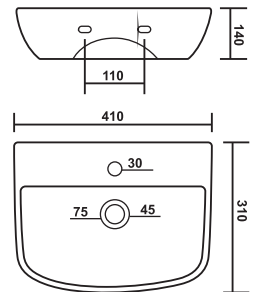

## PCHB-78008-SAVOR

Product : Wall Hung Basin  
Dimension : 460 X 310 X 210mm  
(18" X 12" X 8")

**PCHB-78002-SERA**

Product : Wall Hung Basin  
 Dimension : 410 X 310 X 140mm  
 (16" X 12" X 6")

**PCHB-78003-SION**