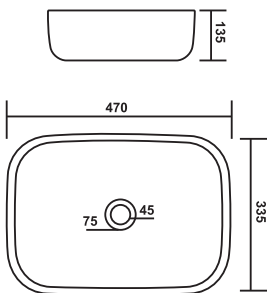

PCTB-74042-CEVAN

Product : Table Top Basin
Dimension : 470 X 335 X 135mm
(19" X 13" X 5")