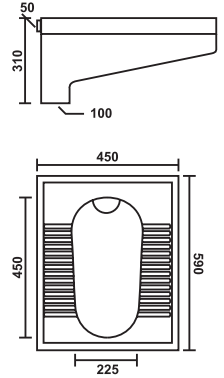

PCPN-70104-NAXON

Product : Orissa Pan
Dimension : 590 X 450 X 310mm