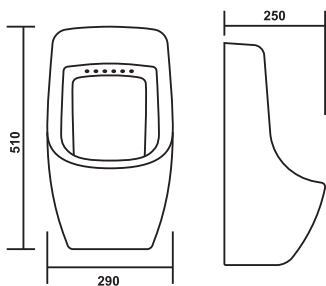

PCUN-79004-UARO

Product : Urinal

Dimension : 290 X 250 X 510mm