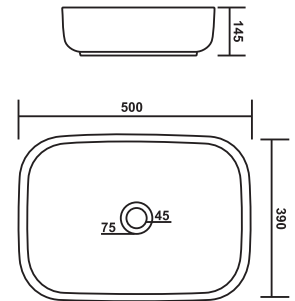

## PCTB-74017-CEVIA

Product : Table Top Basin  
Dimension : 410 X 310 X 110mm  
(16" X 12" X 4")

## PCTB-74018-CARIO

Product : Table Top Basin  
Dimension : 610 X 410 X 135mm  
(24" X 16" X 5")

## PCTB-74019-CORMA

Product : Table Top Basin  
Dimension : 650 X 410 X 140mm  
(26" X 16" X 6")

**PCTB-74020-CYSTO**

Product : Table Top Basin  
 Dimension : 500 X 390 X 145mm  
 (20" X 15" X 6")

**PCTB-74021-CAXON**

Product : Table Top Basin  
 Dimension : 490 X 300 X 125mm  
 (19" X 12" X 5")

**PCTB-74022-CEVOR**

Product : Table Top Basin  
 Dimension : 625 X 420 X 100mm  
 (25" X 17" X 4")