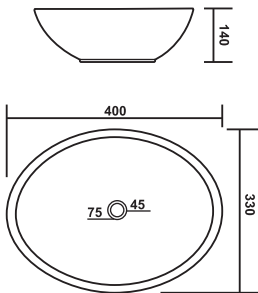

PCTB-74048-CILAN

Product : Table Top Basin
Dimension : 400 X 330 X 140mm
(16" X 13" X 6")